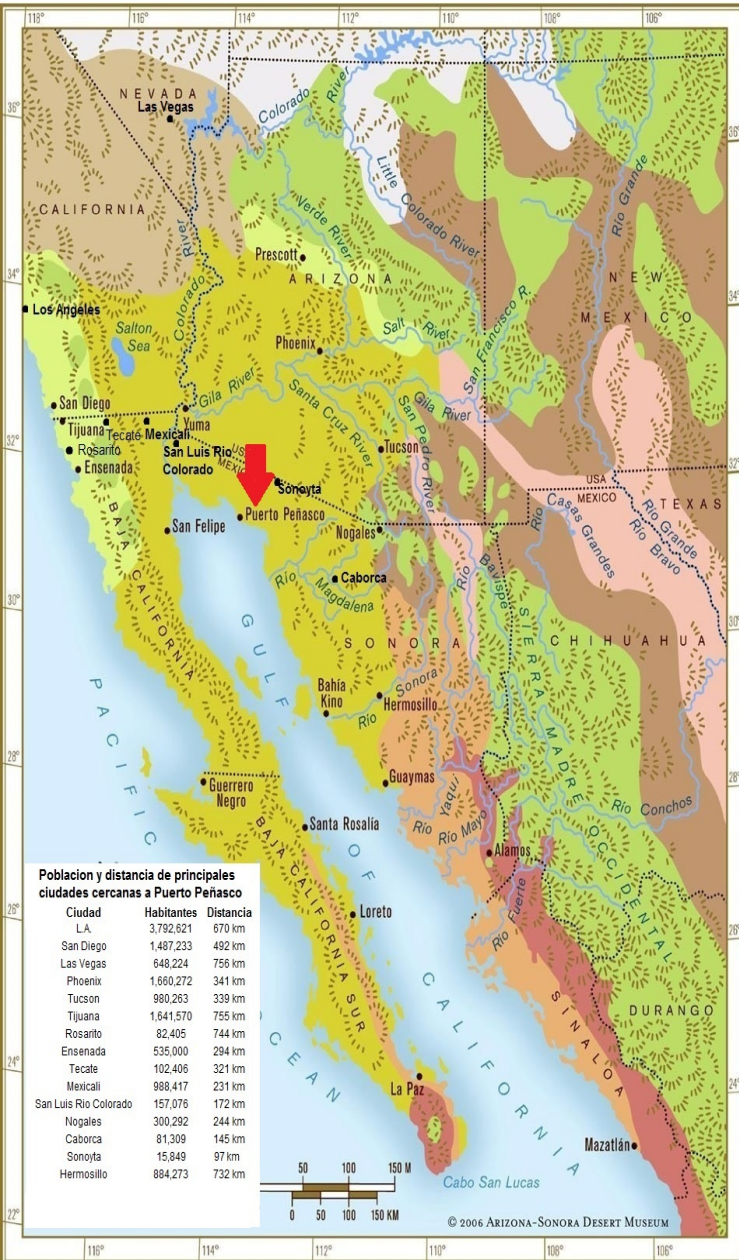

Puerto Peñasco, Sonora.

1978 Hectareas, con Titulo de propiedad.

Playa San Jorge se localiza en el Municipio [Puerto Peñasco](#) del Estado de [Sonora](#) México y se encuentra en las coordenadas GPS:

Longitud (dec): -113.135833

Latitud (dec): 31.240000

A 10 minutos de "The Grand Mayan" y el Aeropuerto Internacional de Puerto Peñasco.

Status Legal

Propiedad con titulo de propiedad

1978 hectareas A la venta

Precio x Metro (todas la tierra):

$100 pesos por M2