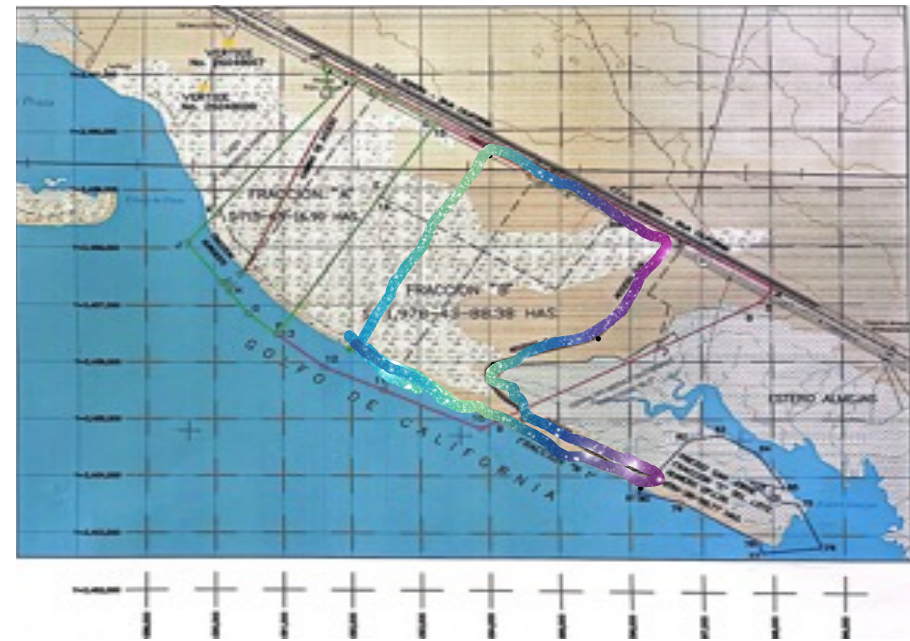

**Puerto Peñasco, Sonora.
1978 Hectareas, con Titulo de propiedad.**